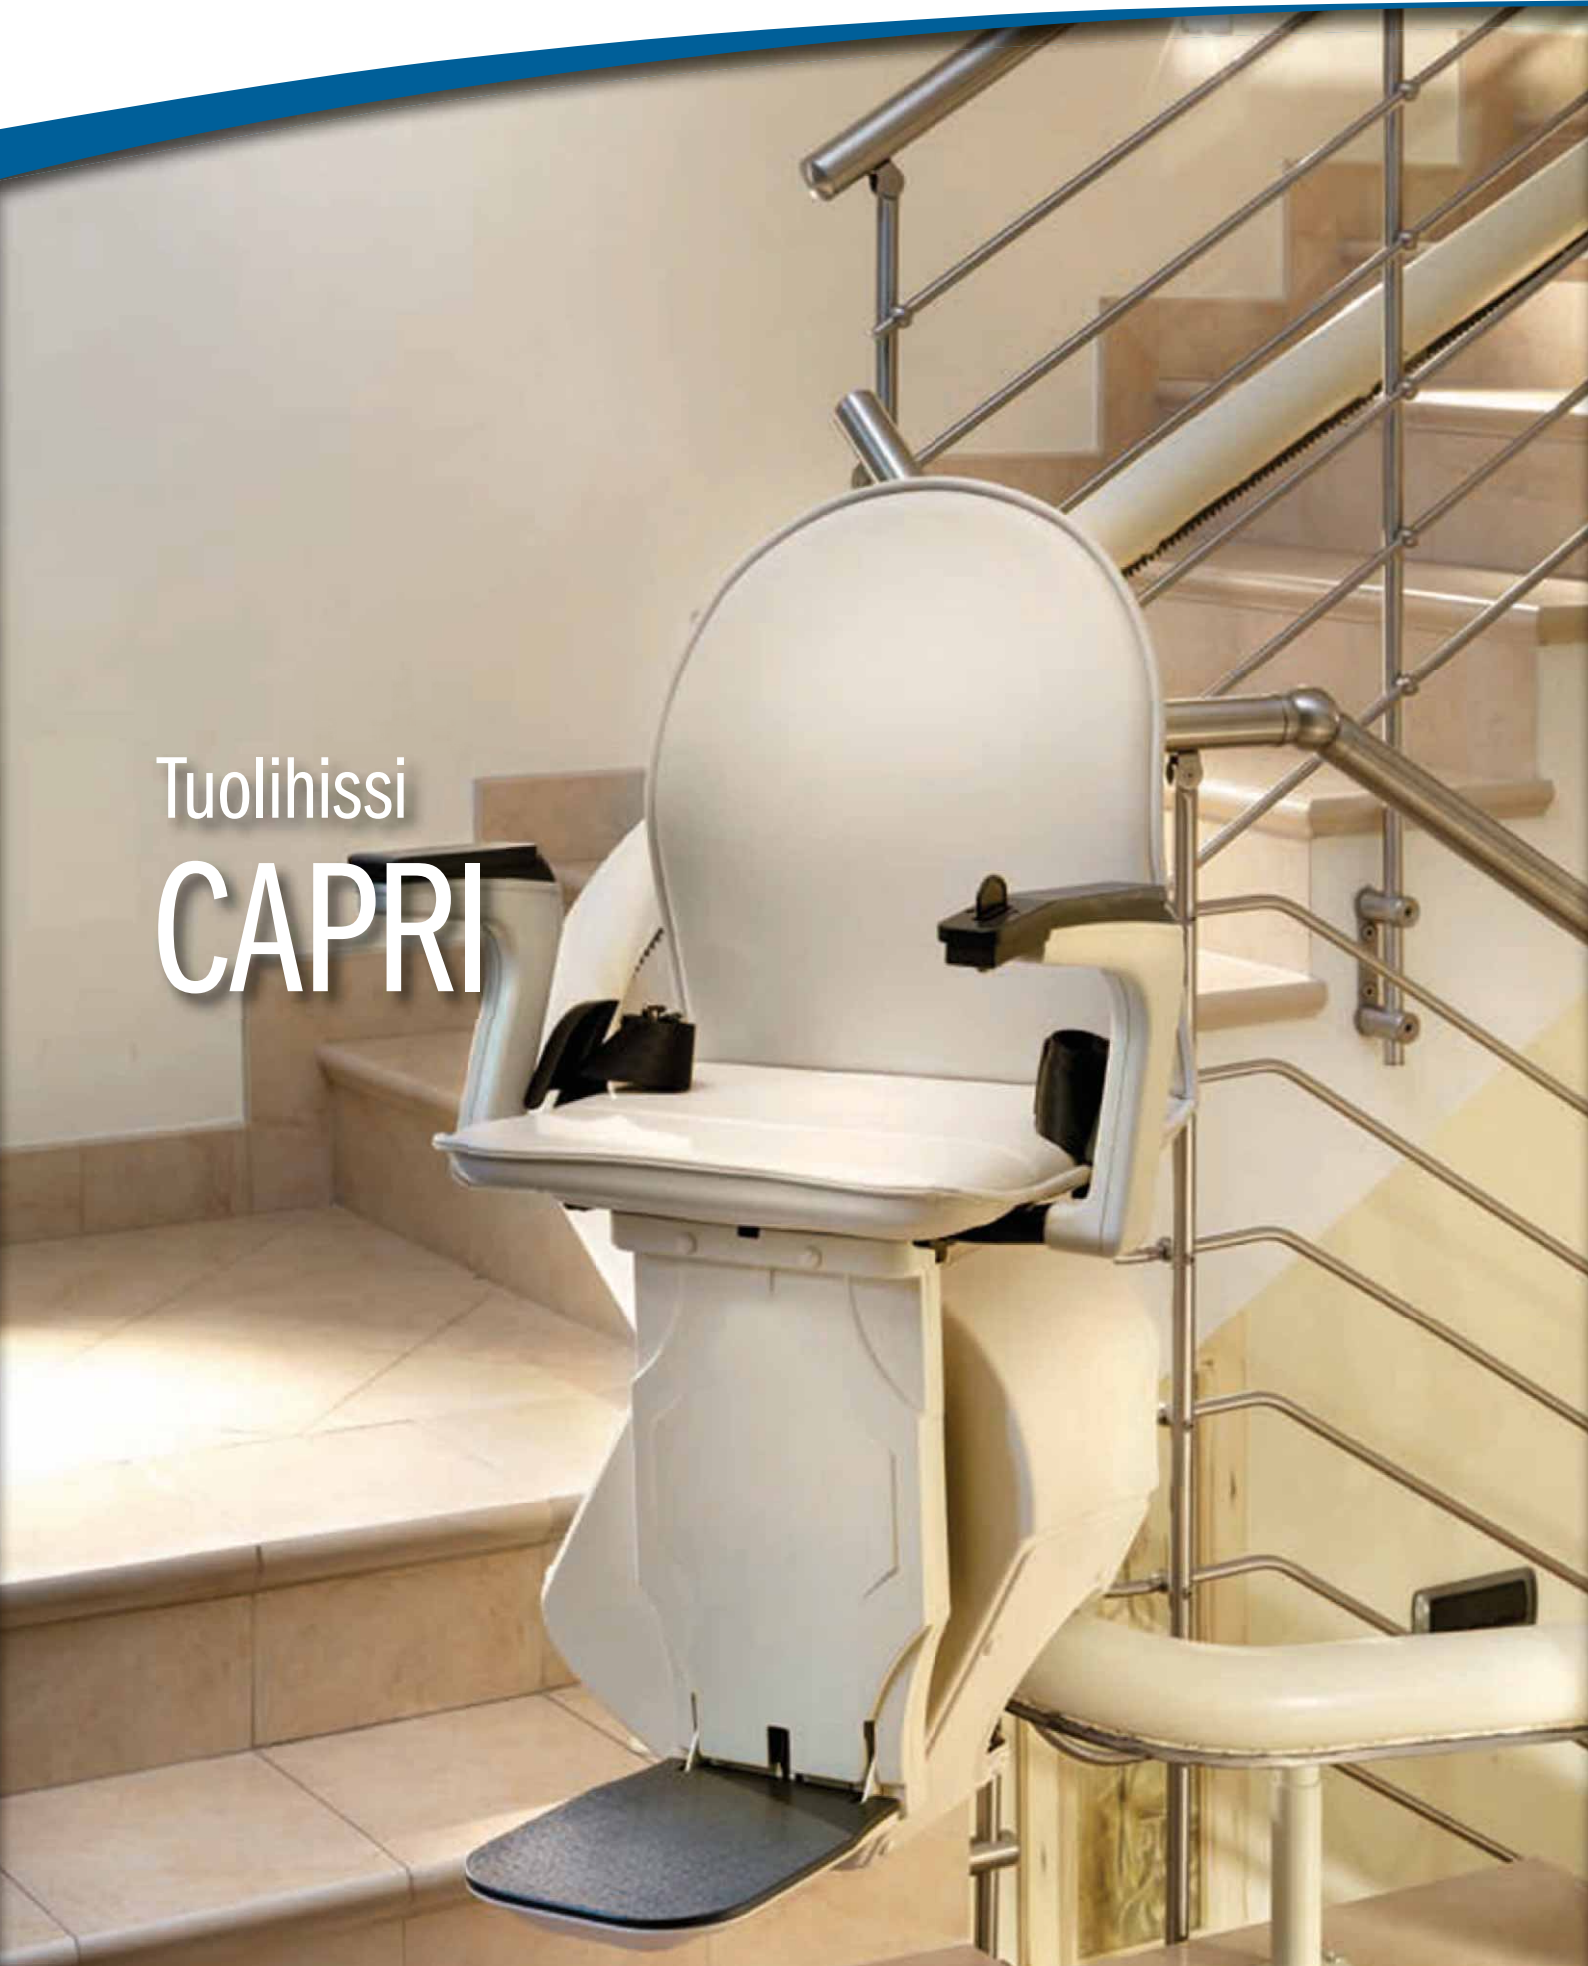

Tuolihissi
CAPRI

Capri-tuolihiissi

Capri-tuolihiissi on innovatiivisesti ja ergonomisesti suunniteltu tuolihiissi kääntyvällä kiskolla. Se sopii käytettäväksi sisätiloissa niin yksityisissä kuin julkisissakin rakennuksissa.

Helppo ja turvallinen käyttää

Capri-tuolihiissi on helppo ja turvallinen käyttää. Hissi on tukeva ja liikkuu tasaisesti johteella. Tuolissa on käsinojat ja turvavyö, jotta hissin käyttäjä kunnostaan riippumatta pysyy turvallisesti istuimella hissin liikuessa. Istuinosa kääntyy mahdollistaen vaivattoman istuutumisen tuoliin.

Helpottaa käyttäjien elämää

Capri-tuolihiissi on erinomainen vaihtoehto auttamaan vanhuksia ja liikuntarajoitteisia asumaan omassa kodissaan, vaikka talossa olisi portaikko. Tuolihiissi parantaa käyttäjiensä elämänlaatua helpottaen heidän liikkumistaan. Tuoliosaan ja käsikaiteeseen on saatavilla eri väri vaihtoehtoja, jotta hissi sopii kodin sisustukseen.